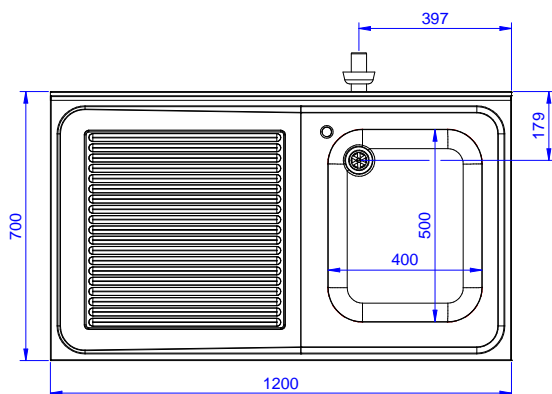

### Articolo N° \_\_\_\_\_

Lavatoio in acciaio inox AISI 304 con piano di lavoro da 50 mm e spessore 10/10. Insonorizzato con piega salvamani sui bordi e dotato di involucro perimetrale ed angoli saldati. Gambe quadre in acciaio inox AISI 304 (40x40 mm) con piedini regolabili in altezza. Alzatina paraspruzzi posteriore con raggiatura 10 mm, altezza 100 mm e spessore 13 mm. Una vasca da 600x500xh320 mm dotata di tubo troppopieno e piletta di scarico da 2". Gocciolatoio stampato posizionato sulla parte sinistra sotto il quale si può inserire una lavastoviglie.

### Informazioni chiave

Dimensioni esterne,  
 larghezza:

133192 (NSBD1217L) 1200 mm

Dimensioni esterne,  
 profondità:

700 mm

Dimensioni esterne, altezza:

1000 mm

Dimensione alzatina, altezza:

100 mm

Dimensione alzatina,  
 profondità:

13 mm

Dimensione alzatina, raggio:

R=11

Numero di vasche:

1

Dimensione vasca: